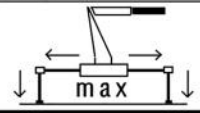

### F1450R.2.8-HXP

-  = Pmax 7500 kg
-  = Pmax 7000 kg
-  = Pmax 850 kg

kg	2650	2465	2300	2150	1735
m	22,55	23,85	25,25	26,65	29,80

2000	1465
28,15	31,50

**kg** RL (36) SL (25) TL (15)

DE 18822A