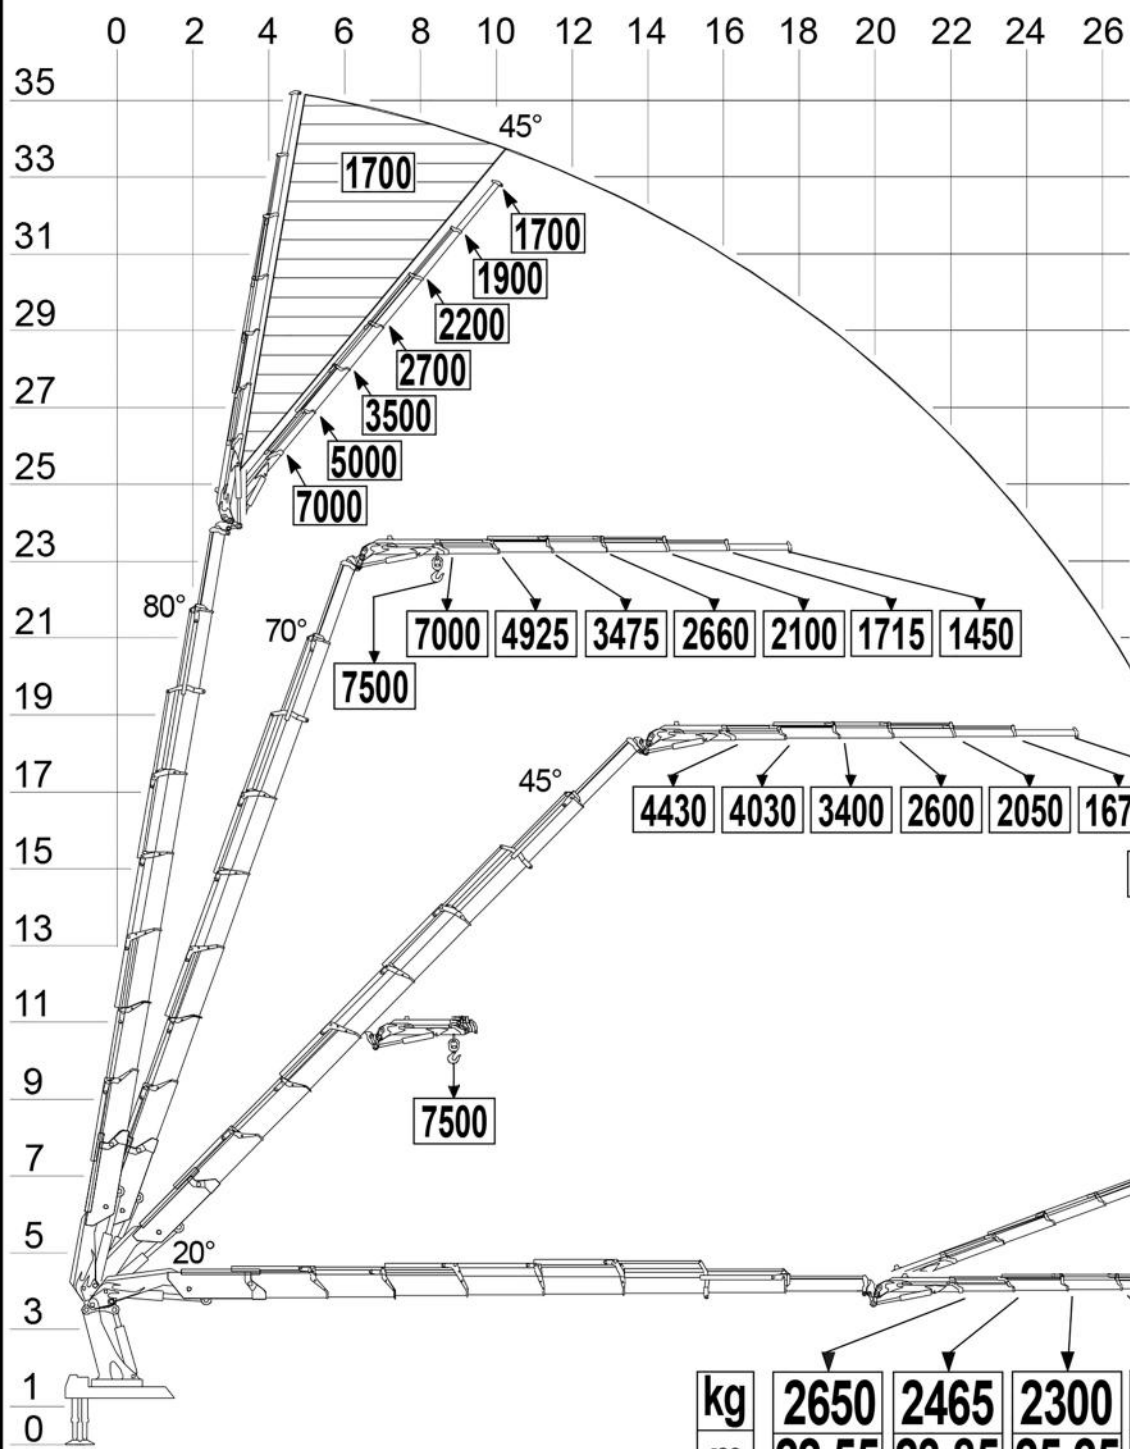

# FASSI

## L826/

### F1450R.2.8-HXP

-  = Pmax 7500 kg
-  = Pmax 7000 kg
-  = Pmax 850 kg

kg	2650	2465	2300	2150	1735
m	22,55	23,85	25,25	26,65	29,80

2000	1465
28,15	31,50

**kg** RL (36) SL (25) TL (15)

DE 18822A