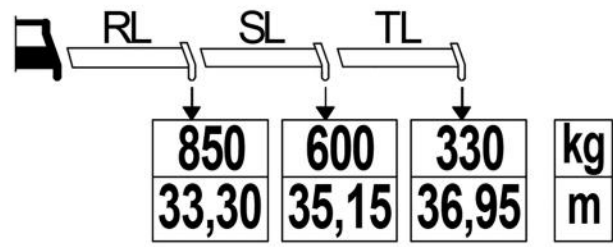

## L826/

### F1450R.2.8-HXP

-  = Pmax 7500 kg
-  = Pmax 7000 kg
-  = Pmax 850 kg

kg	2650	2465	2300	2150	1735
m	22,55	23,85	25,25	26,65	29,80

2000	1465
28,15	31,50

**kg** RL (36) SL (25) TL (15)

DE 18822A